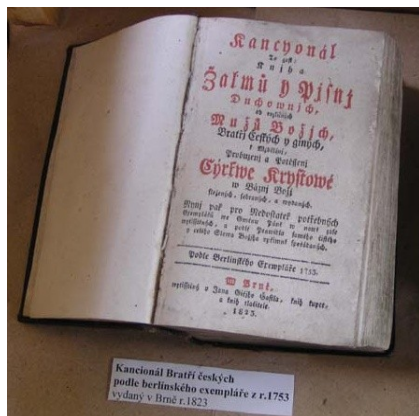

staré Bible

kancionál

protestantská muzea

dějiny české reformace

Ständige Ausstellung

„Die Reformation in den böhmischen Ländern im europäischen Kontext“

Evangelisches Toleranzareal in Velká Lhota bei Dačice, CZ

model toleranční modlitebny

<http://velka-lhota-u-dacic.evangnet.cz>

Alte Biebeln

Gesangbuch

Protestantische Museen

Geschichte der tschechischen Reformation

Stálá expozice

Modell eines Toleranzbethauses